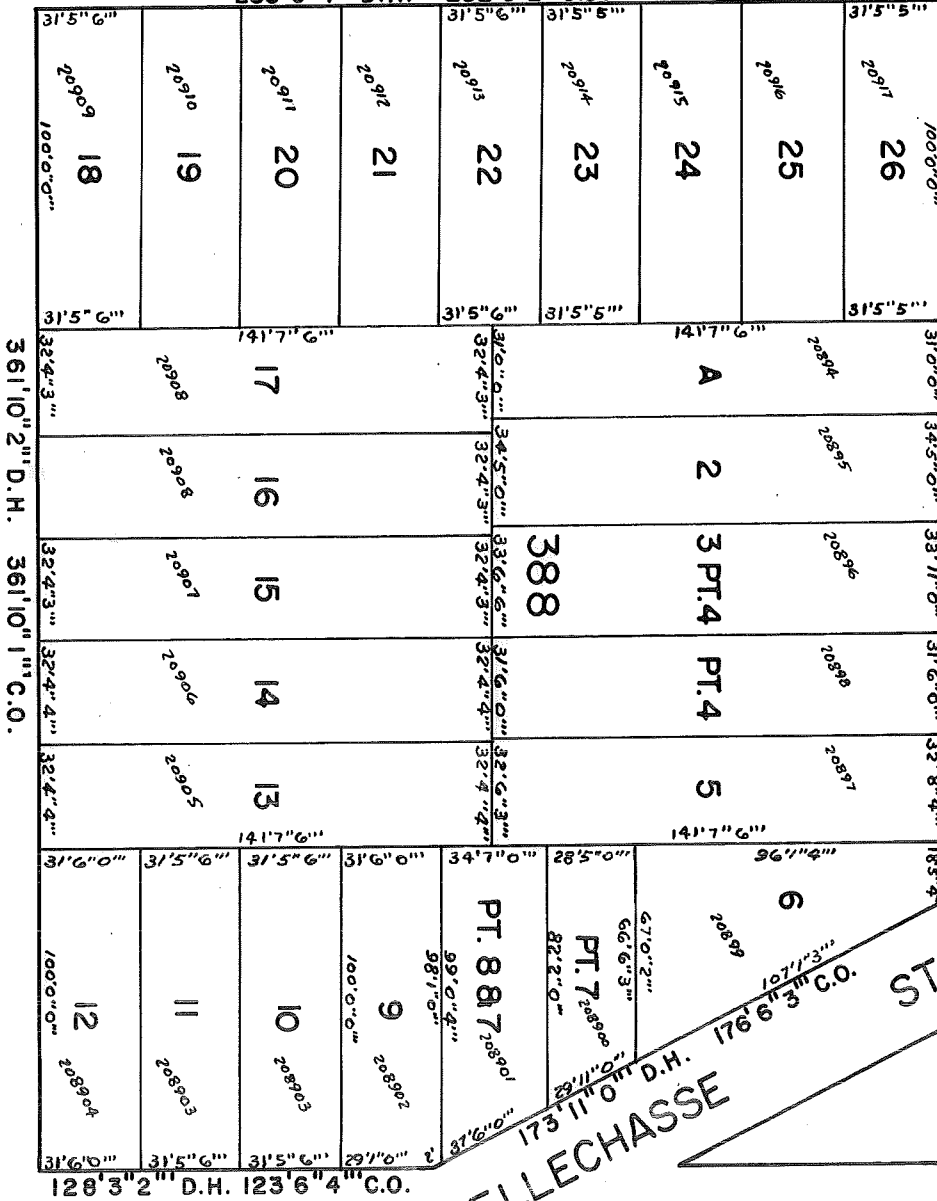

DUMAINE (2900 ODD)

ST.

283'6"4" D.H. 282'3"2" C.O.

N. DUPRE (1900 ODD)

N. GAYOSO (900 EVEN)

ST.

BELLECHASSE

ST. PHILIP

(2900 EVEN)

ST.